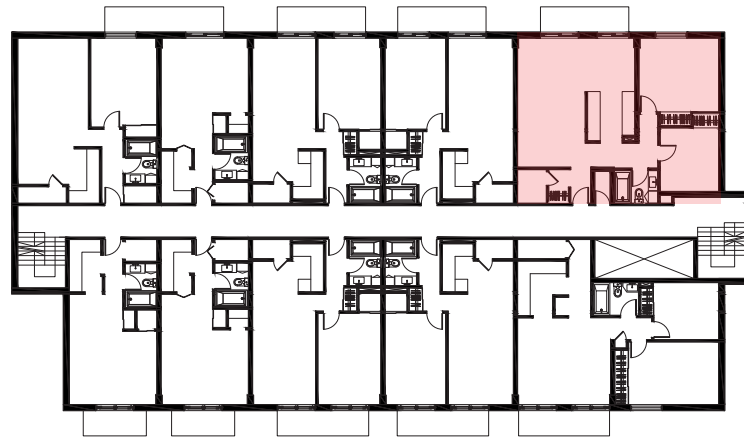

3285, GOUIN  
MONTRÉAL  
SEPTEMBRE 2022

**PLAN ÉTAGE TYPE**

échelle 1/8" = 1'-0"

**UNITÉ TYPE 1**  
échelle 1/4" = 1'-0"

**UNITÉ TYPE 2**  
échelle 1/4" = 1'-0"

**UNITÉ TYPE 3**  
échelle 1/4" = 1'-0"

**UNITÉ TYPE 4**  
échelle 1/4" = 1'-0"

**UNITÉ TYPE 5**  
échelle 1/4" = 1'-0"