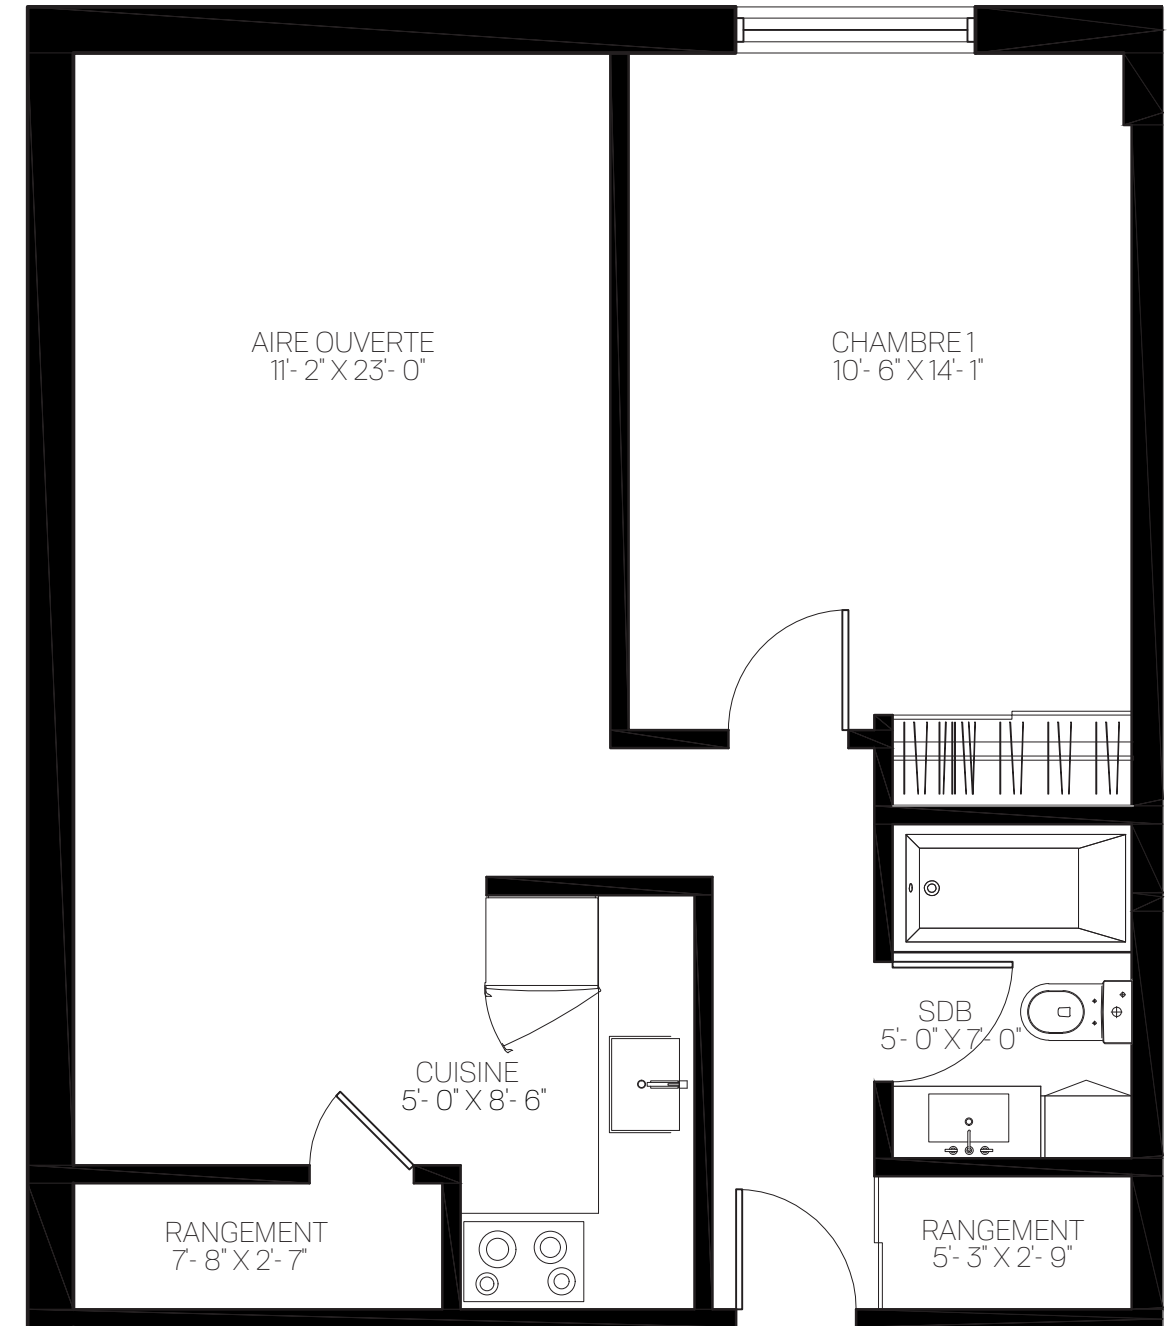

3285, GOUIN  
MONTRÉAL  
SEPTEMBRE 2022

**PLAN ÉTAGE TYPE**

échelle 1/8" = 1'-0"

**UNITÉ TYPE 1**  
échelle 1/4" = 1'-0"

**UNITÉ TYPE 2**  
échelle 1/4" = 1'-0"

**UNITÉ TYPE 3**  
échelle 1/4" = 1'-0"

**UNITÉ TYPE 4**  
échelle 1/4" = 1'-0"

**UNITÉ TYPE 5**  
échelle 1/4" = 1'-0"