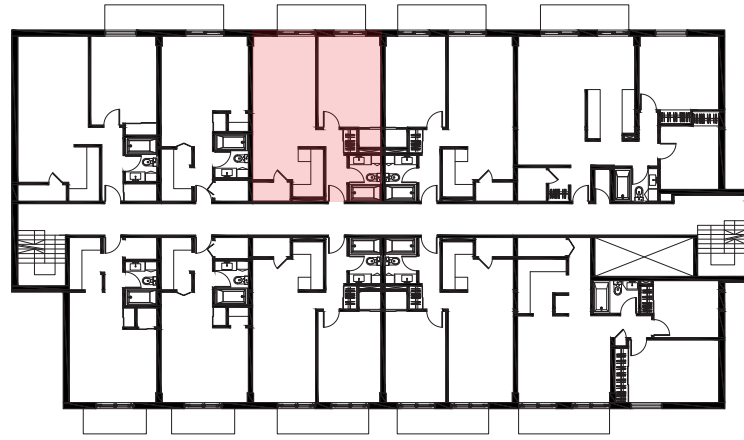

3285, GOUIN  
MONTRÉAL  
SEPTEMBRE 2022

**PLAN ÉTAGE TYPE**

échelle 1/8" = 1'-0"

**UNITÉ TYPE 1**  
échelle 1/4" = 1'-0"

**UNITÉ TYPE 2**  
échelle 1/4" = 1'-0"

**UNITÉ TYPE 3**  
échelle 1/4" = 1'-0"

**UNITÉ TYPE 4**  
échelle 1/4" = 1'-0"

**UNITÉ TYPE 5**  
échelle 1/4" = 1'-0"