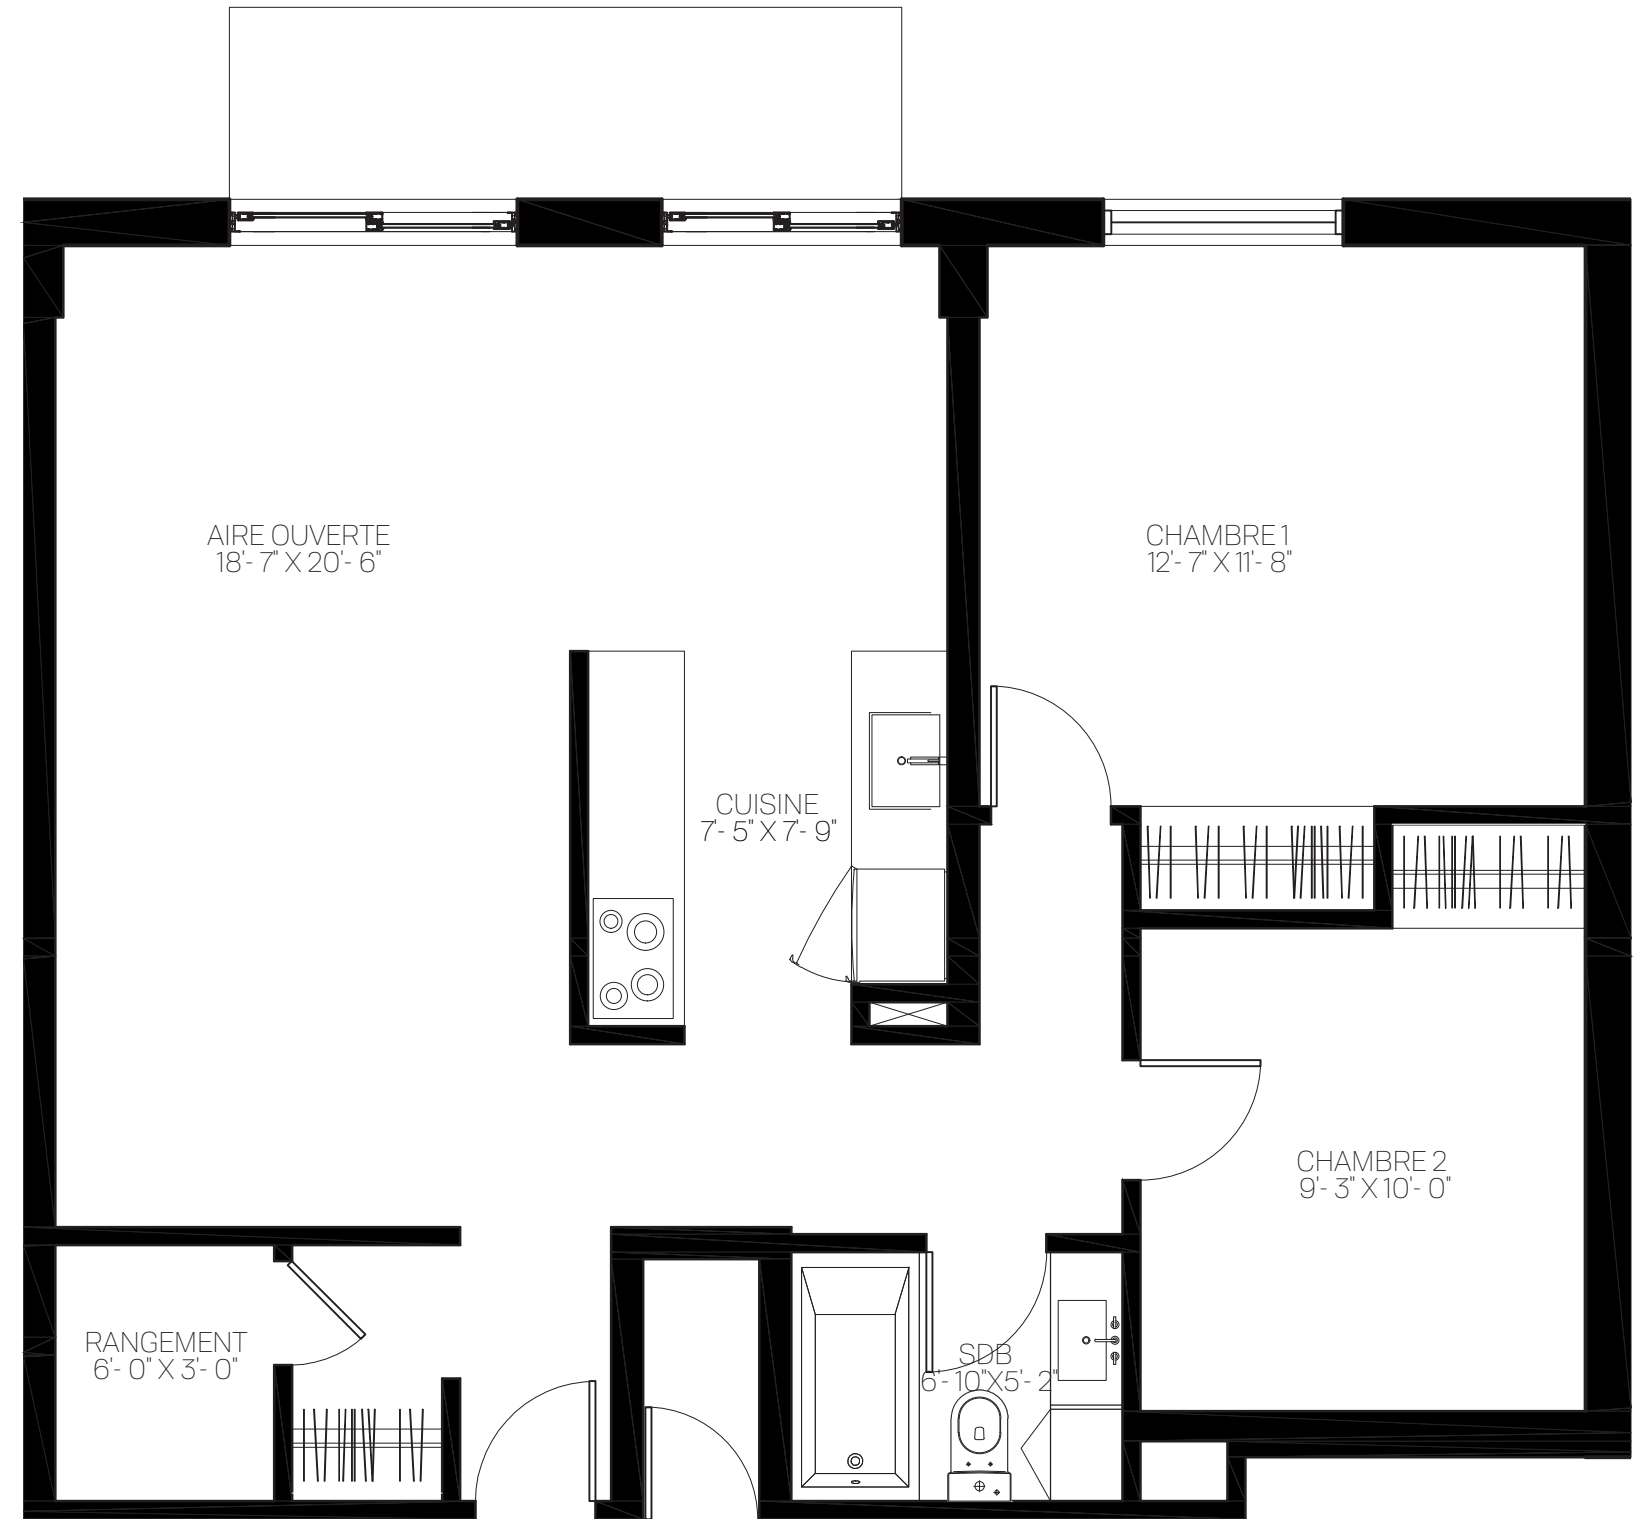

3285, GOUIN  
MONTRÉAL  
SEPTEMBRE 2022

**PLAN ÉTAGE TYPE**

échelle 1/8" = 1'-0"

**UNITÉ TYPE 1**  
échelle 1/4" = 1'-0"

**UNITÉ TYPE 2**  
échelle 1/4" = 1'-0"

**UNITÉ TYPE 3**  
échelle 1/4" = 1'-0"

**UNITÉ TYPE 4**  
échelle 1/4" = 1'-0"

**UNITÉ TYPE 5**  
échelle 1/4" = 1'-0"