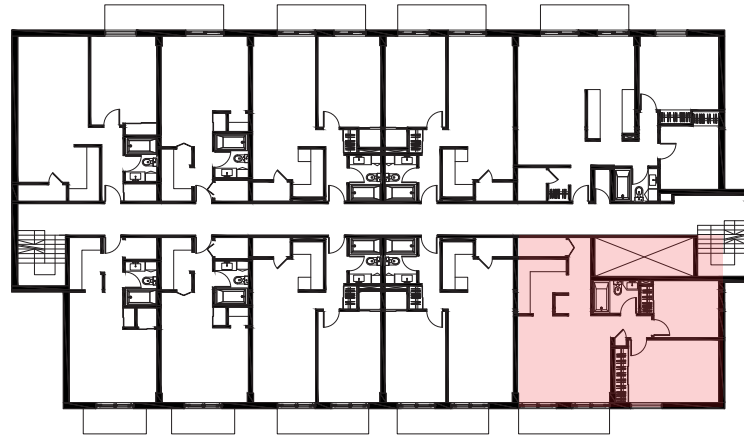

3285, GOUIN  
MONTRÉAL  
SEPTEMBRE 2022

**PLAN ÉTAGE TYPE**

échelle 1/8" = 1'-0"

**UNITÉ TYPE 1**  
échelle 1/4" = 1'-0"

**UNITÉ TYPE 2**  
échelle 1/4" = 1'-0"

**UNITÉ TYPE 3**  
échelle 1/4" = 1'-0"

**UNITÉ TYPE 4**  
échelle 1/4" = 1'-0"

**UNITÉ TYPE 5**  
échelle 1/4" = 1'-0"