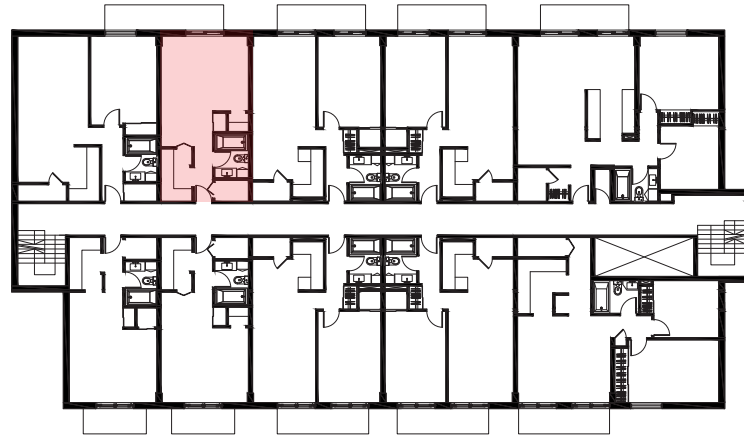

3285, GOUIN  
MONTRÉAL  
SEPTEMBRE 2022

**PLAN ÉTAGE TYPE**

échelle 1/8" = 1'-0"

**UNITÉ TYPE 1**  
échelle 1/4" = 1'-0"

**UNITÉ TYPE 2**  
échelle 1/4" = 1'-0"

**UNITÉ TYPE 3**  
échelle 1/4" = 1'-0"

**UNITÉ TYPE 4**  
échelle 1/4" = 1'-0"

**UNITÉ TYPE 5**  
échelle 1/4" = 1'-0"