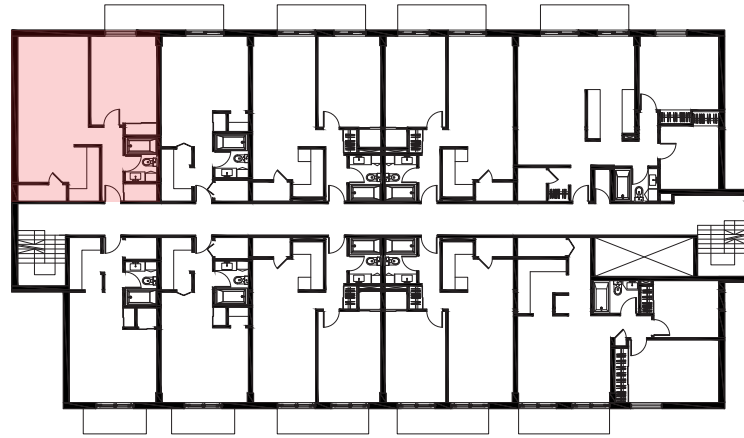

3285, GOUIN  
MONTRÉAL  
SEPTEMBRE 2022

**PLAN ÉTAGE TYPE**

échelle 1/8" = 1'-0"

**UNITÉ TYPE 1**  
échelle 1/4" = 1'-0"

**UNITÉ TYPE 2**  
échelle 1/4" = 1'-0"

**UNITÉ TYPE 3**  
échelle 1/4" = 1'-0"

**UNITÉ TYPE 4**  
échelle 1/4" = 1'-0"

**UNITÉ TYPE 5**  
échelle 1/4" = 1'-0"