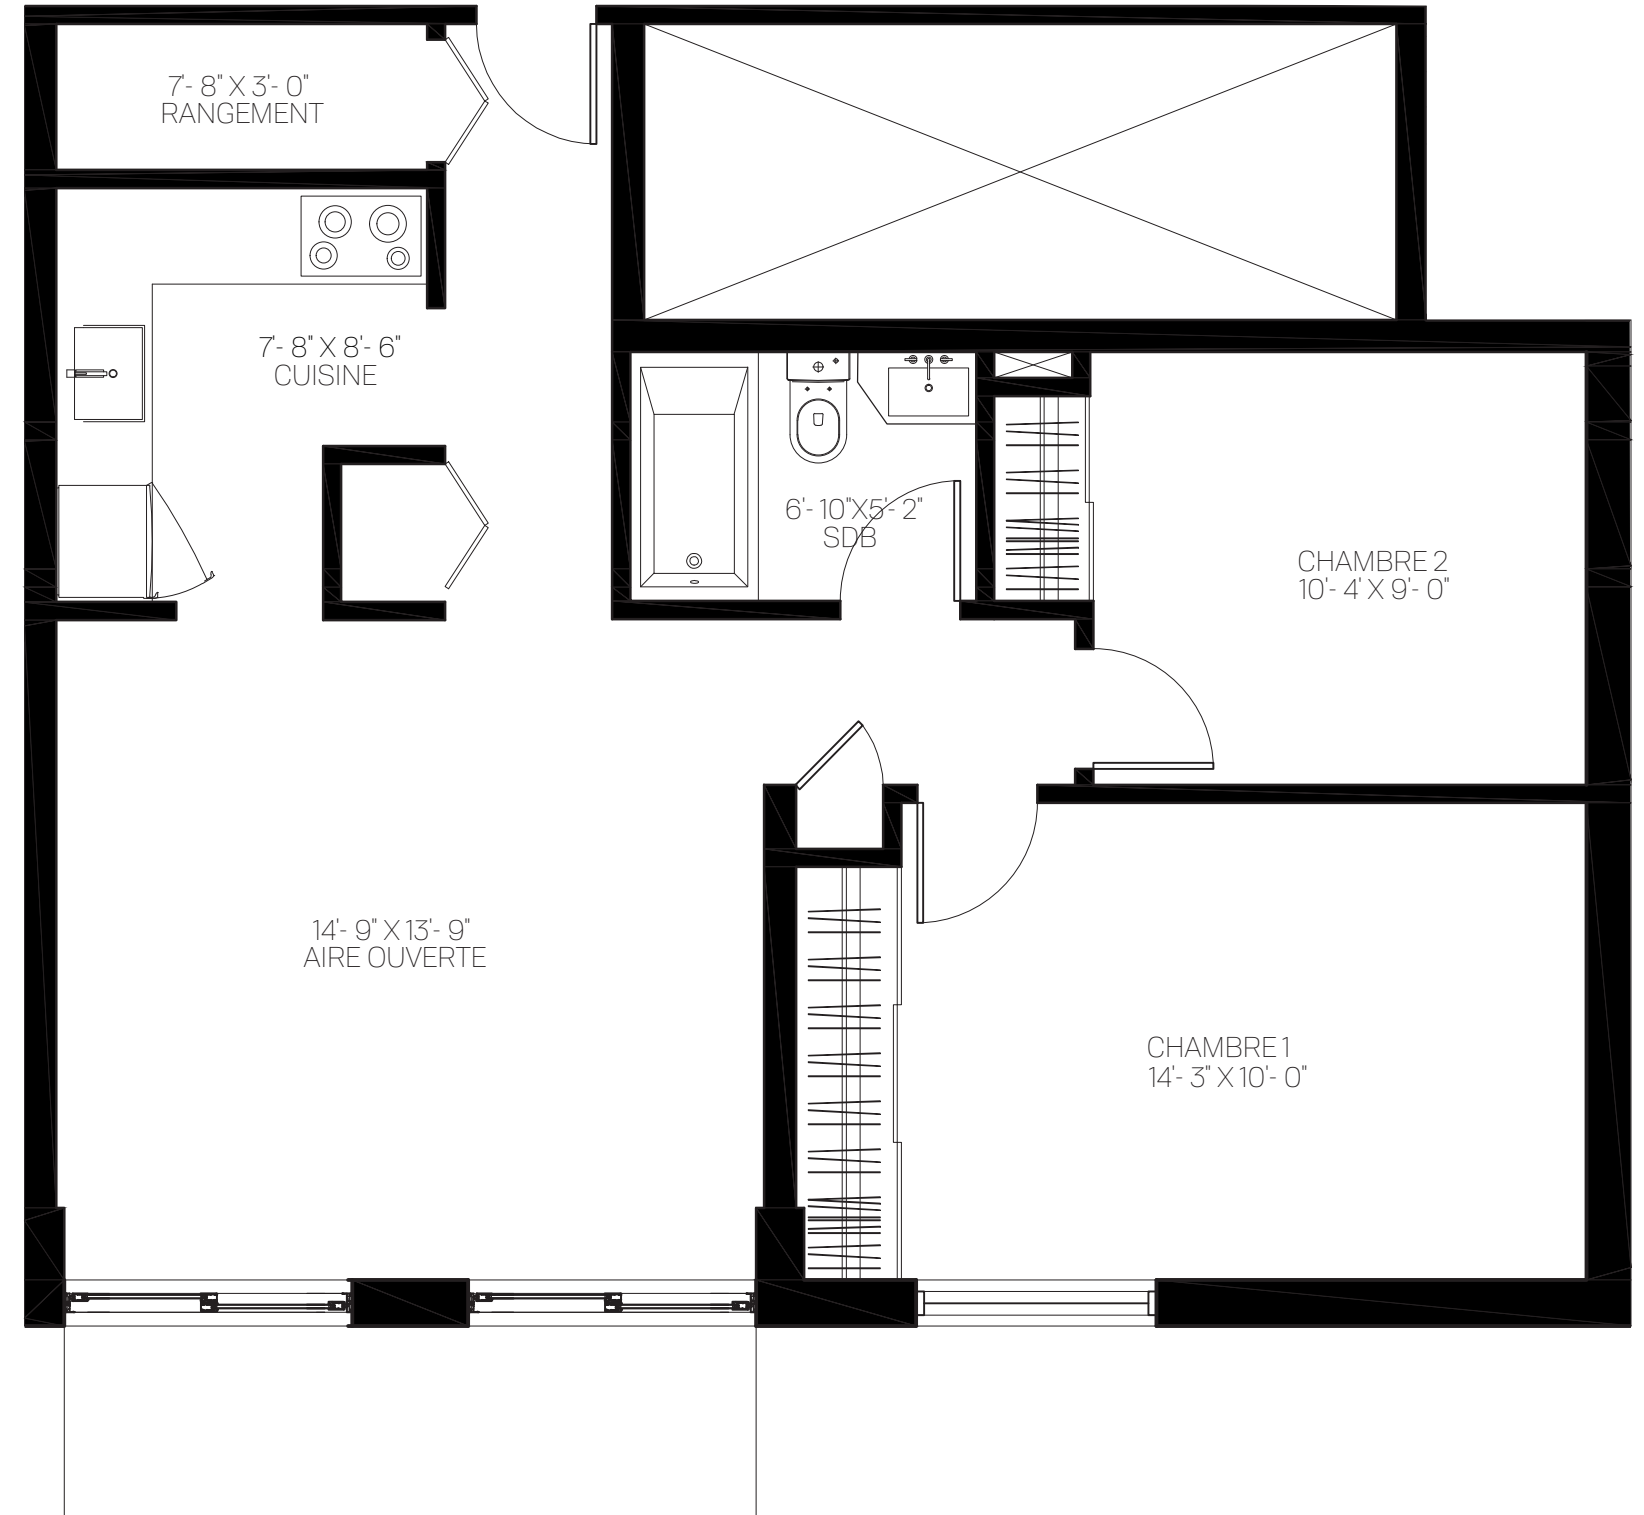

3285, GOUIN  
MONTRÉAL  
SEPTEMBRE 2022

**PLAN ÉTAGE TYPE**

échelle 1/8" = 1'-0"

**UNITÉ TYPE 1**  
échelle 1/4" = 1'-0"

**UNITÉ TYPE 2**  
échelle 1/4" = 1'-0"

**UNITÉ TYPE 3**  
échelle 1/4" = 1'-0"

**UNITÉ TYPE 4**  
échelle 1/4" = 1'-0"

**UNITÉ TYPE 5**  
échelle 1/4" = 1'-0"