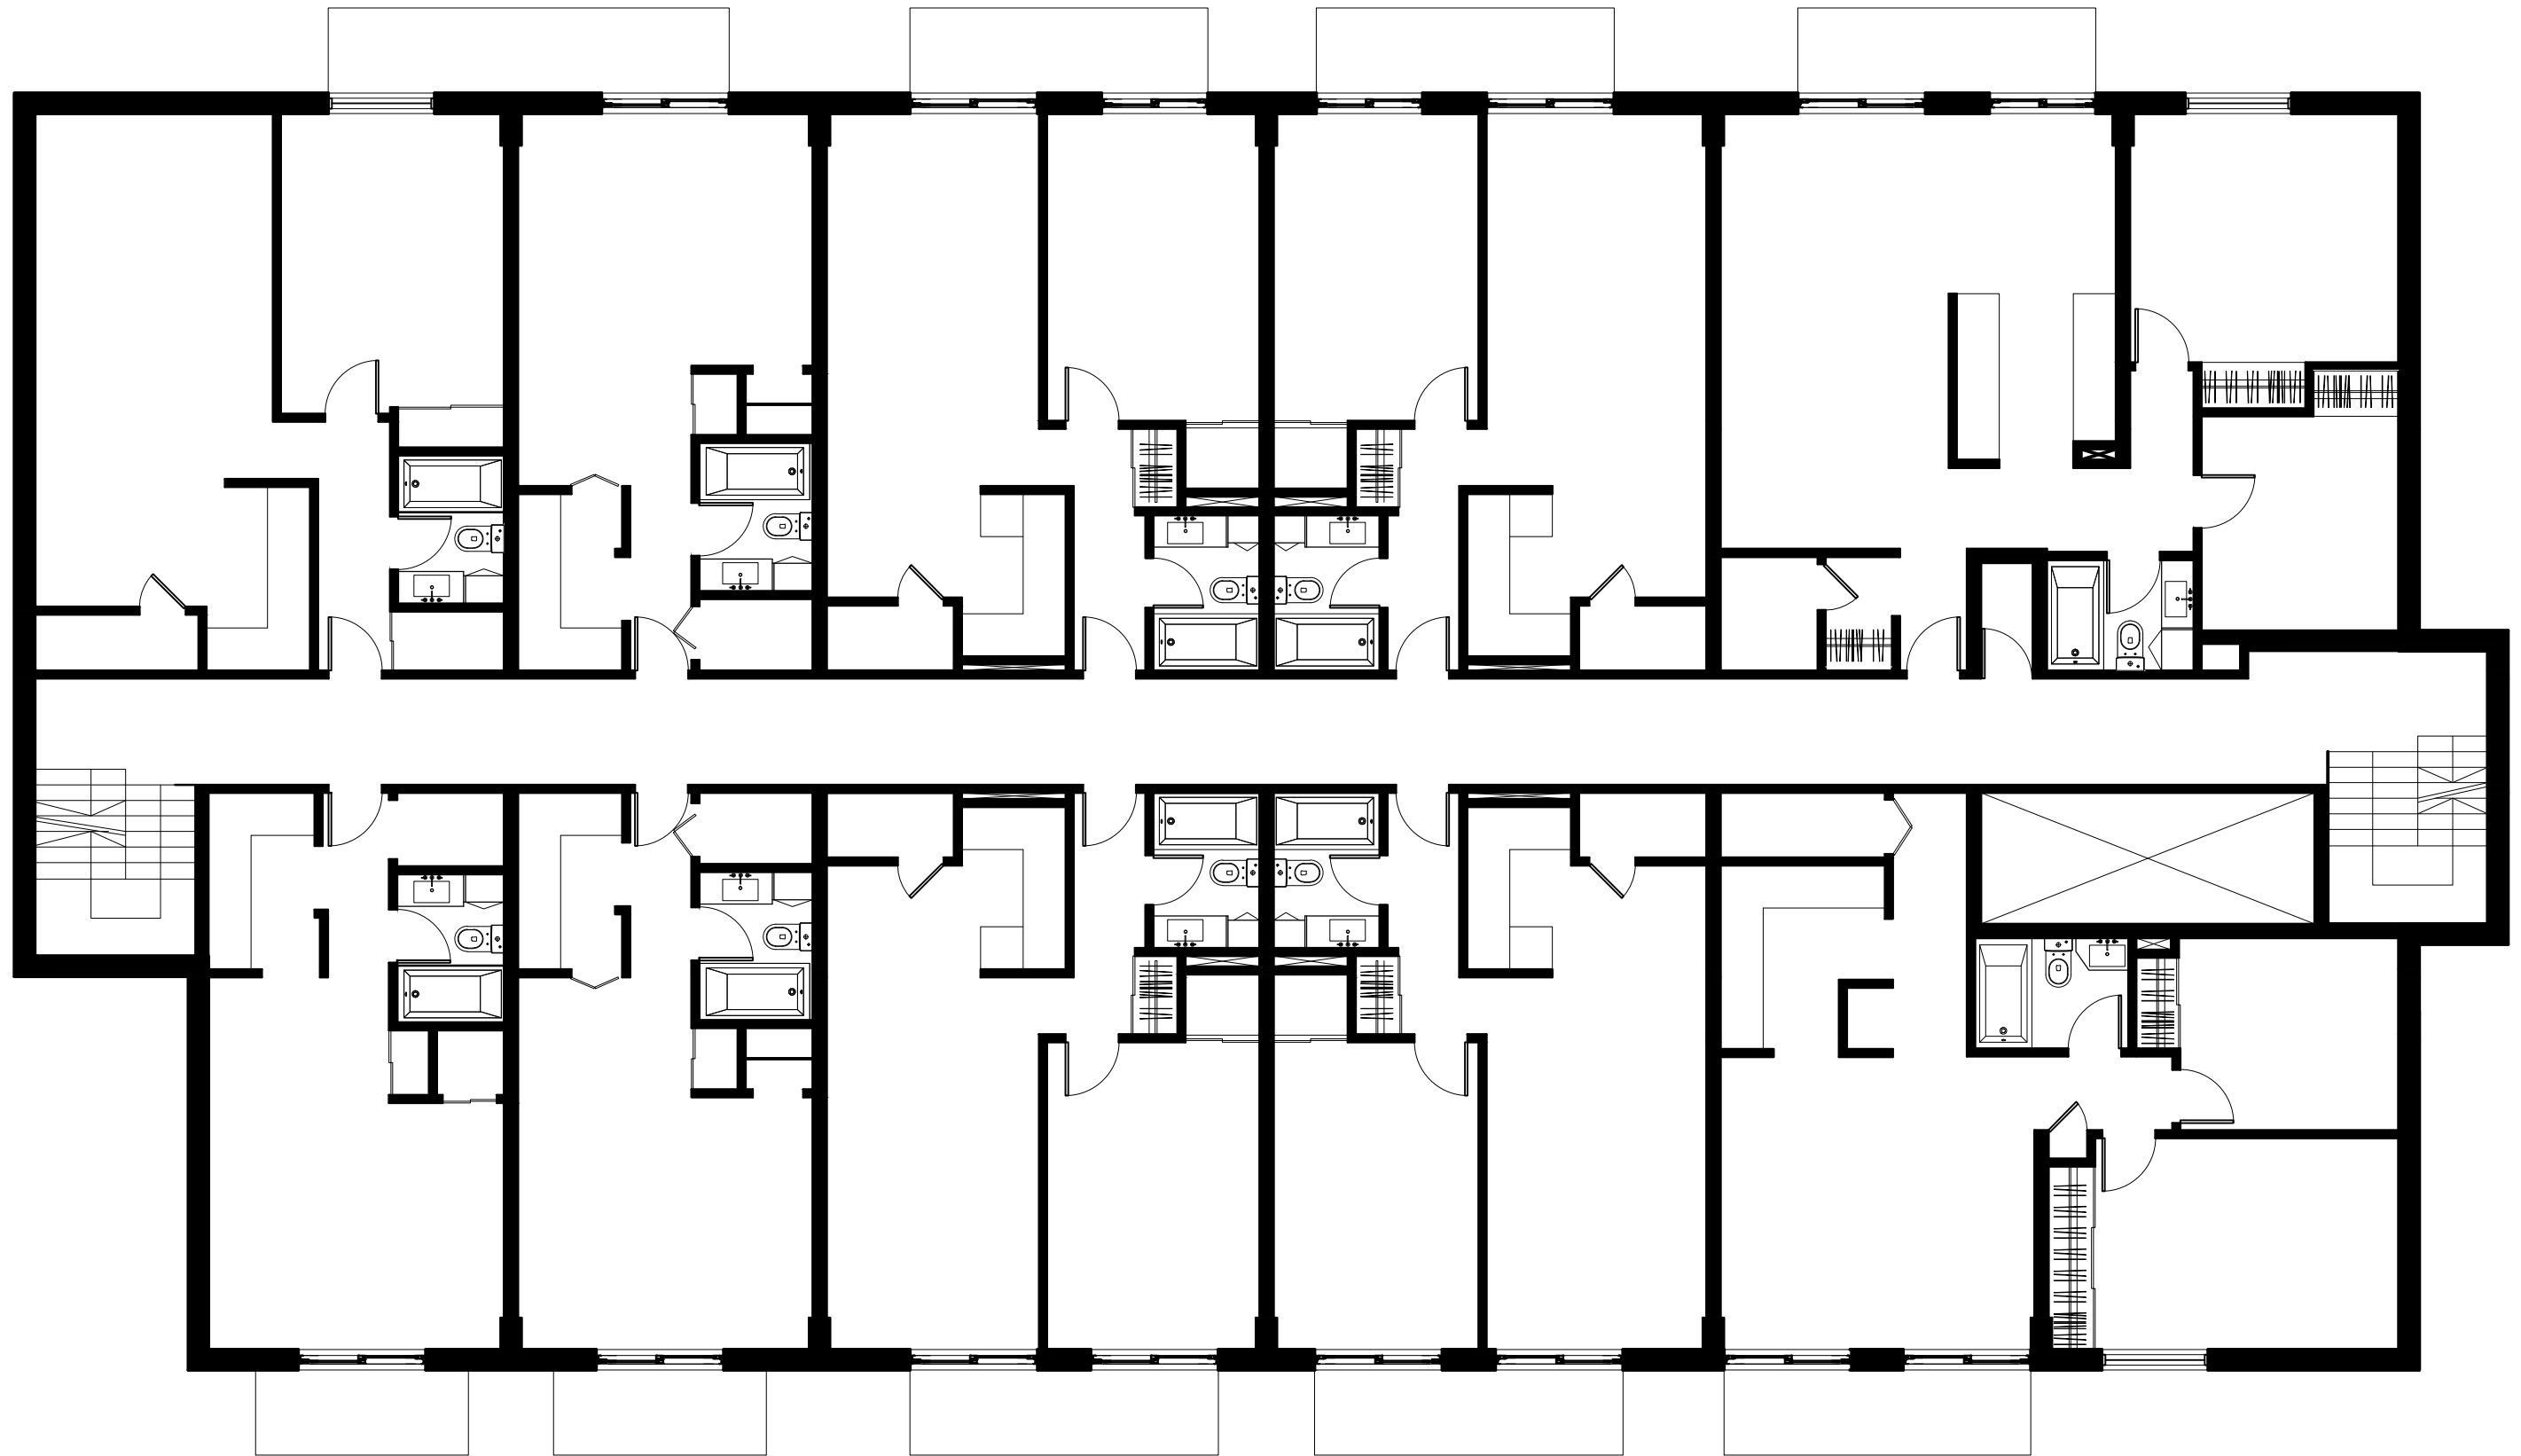

3285, GOUIN  
MONTRÉAL  
SEPTEMBRE 2022

**PLAN ÉTAGE TYPE**

échelle 1/8" = 1'-0"

**UNITÉ TYPE 1**  
échelle 1/4" = 1'-0"

**UNITÉ TYPE 2**  
échelle 1/4" = 1'-0"

**UNITÉ TYPE 3**  
échelle 1/4" = 1'-0"

**UNITÉ TYPE 4**  
échelle 1/4" = 1'-0"

**UNITÉ TYPE 5**  
échelle 1/4" = 1'-0"