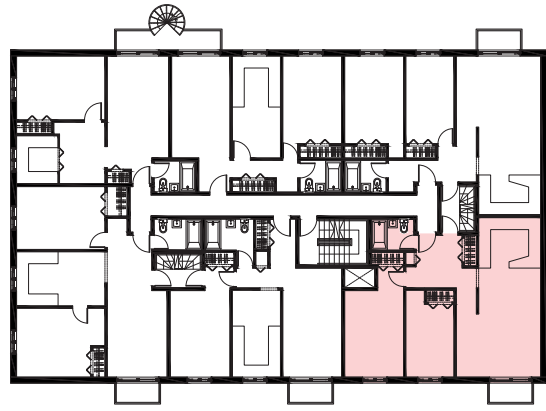

DOMAINE LAURENTIEN
ARRONDISSEMENT AHUNTSIC-CARTIERVILLE
OCTOBRE 2022

PLAN ÉTAGE TYPE
échelle 1/8" = 1'-0"

UNITÉ TYPE 1
échelle 1/4" = 1'-0"

UNITÉ TYPE 2
échelle 1/4" = 1'-0"

UNITÉ TYPE 3
échelle 1/4" = 1'-0"

maurice architecte
martel

UNITÉ TYPE 4
échelle 1/4" = 1'-0"

UNITÉ TYPE 5
échelle 1/4" = 1'-0"

UNITÉ TYPE 6
échelle 1/4" = 1'-0"