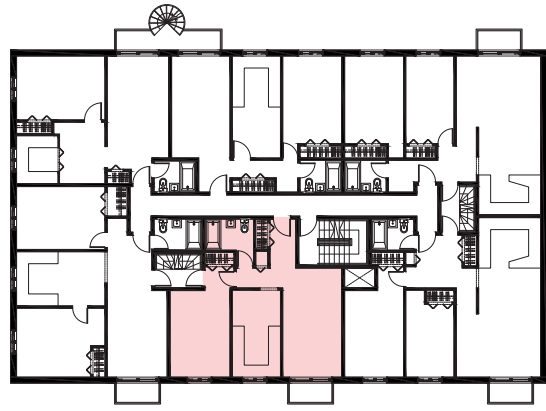

DOMAINE LAURENTIEN
ARRONDISSEMENT AHUNTSIC-CARTIERVILLE
OCTOBRE 2022

PLAN ÉTAGE TYPE
échelle 1/8" = 1'-0"

UNITÉ TYPE 1
échelle 1/4" = 1'-0"

UNITÉ TYPE 2
échelle 1/4" = 1'-0"

UNITÉ TYPE 3
échelle 1/4" = 1'-0"

maurice architecte
martel

UNITÉ TYPE 4
échelle 1/4" = 1'-0"

UNITÉ TYPE 5
échelle 1/4" = 1'-0"

UNITÉ TYPE 6
échelle 1/4" = 1'-0"