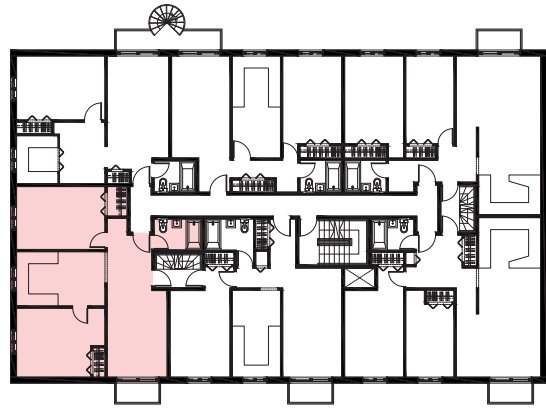

DOMAINE LAURENTIEN
ARRONDISSEMENT AHUNTSIC-CARTIERVILLE
OCTOBRE 2022

PLAN ÉTAGE TYPE
échelle 1/8" = 1'-0"

UNITÉ TYPE 1
échelle 1/4" = 1'-0"

UNITÉ TYPE 2
échelle 1/4" = 1'-0"

UNITÉ TYPE 3
échelle 1/4" = 1'-0"

maurice architecte
martel

UNITÉ TYPE 4
échelle 1/4" = 1'-0"

UNITÉ TYPE 5
échelle 1/4" = 1'-0"

UNITÉ TYPE 6
échelle 1/4" = 1'-0"