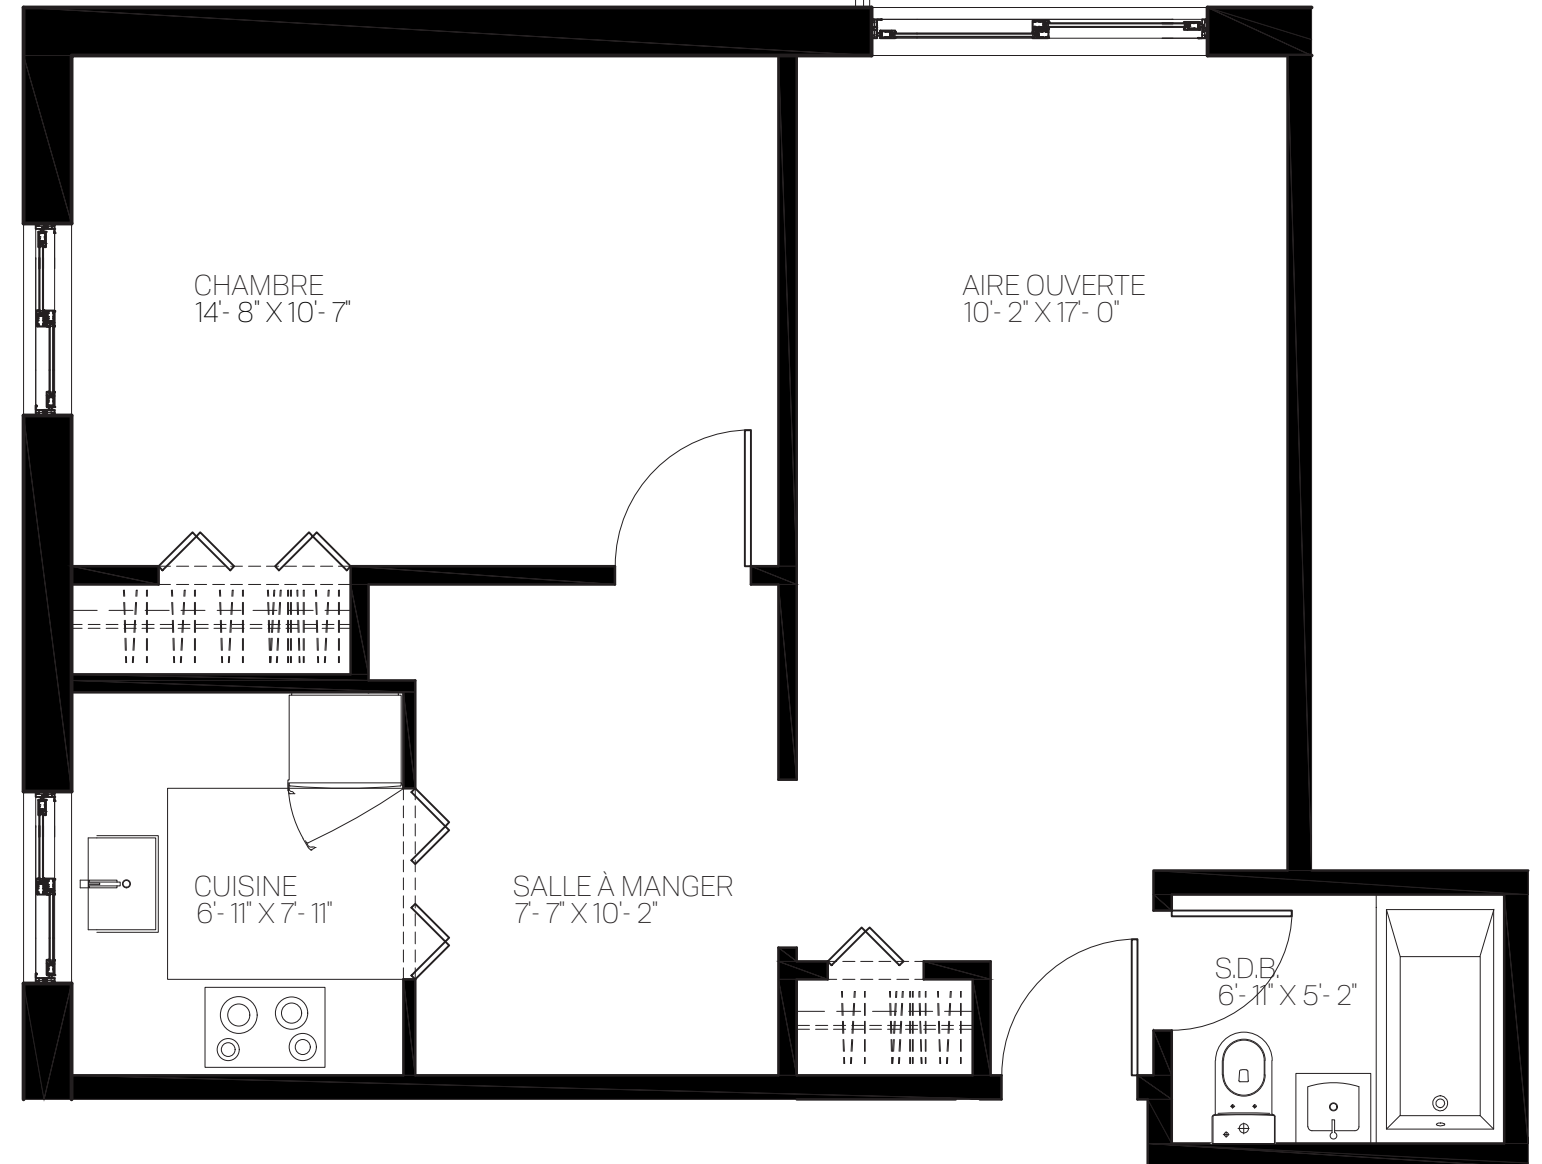

DOMAINE LAURENTIEN
ARRONDISSEMENT AHUNTSIC-CARTIERVILLE
OCTOBRE 2022

PLAN ÉTAGE TYPE
échelle 1/8" = 1'-0"

UNITÉ TYPE 1
échelle 1/4" = 1'-0"

UNITÉ TYPE 2
échelle 1/4" = 1'-0"

UNITÉ TYPE 3
échelle 1/4" = 1'-0"

maurice architecte
martel

UNITÉ TYPE 4
échelle 1/4" = 1'-0"

UNITÉ TYPE 5
échelle 1/4" = 1'-0"

UNITÉ TYPE 6
échelle 1/4" = 1'-0"