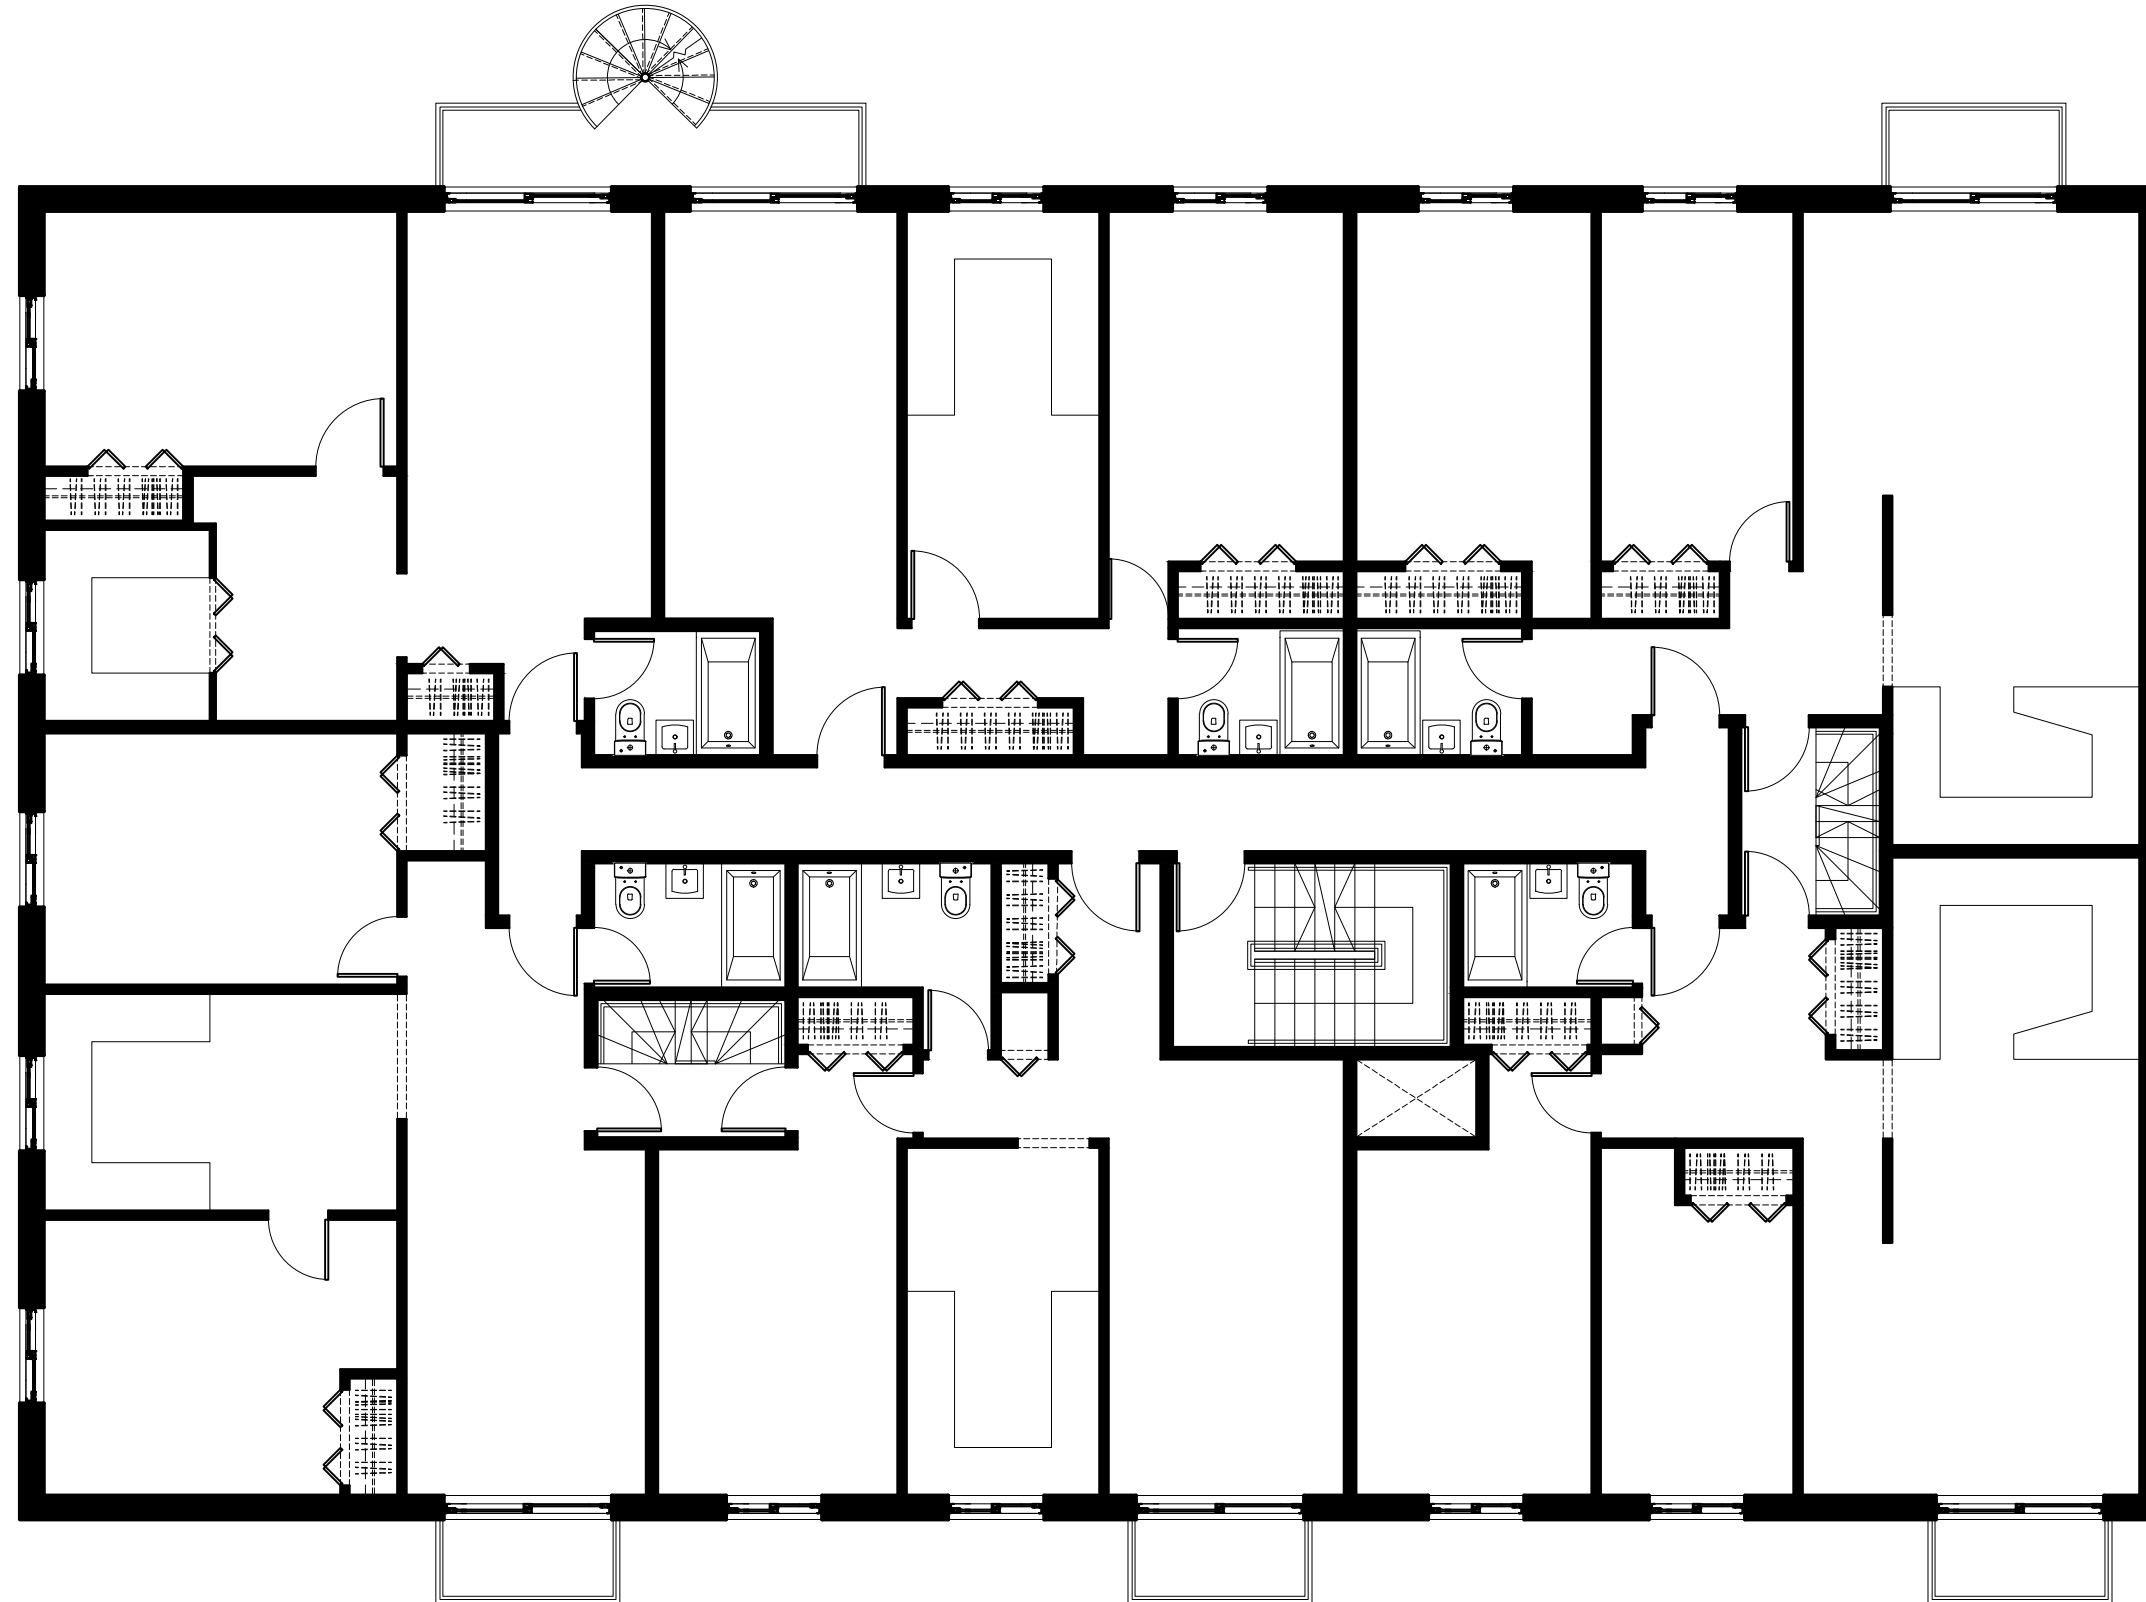

DOMAINE LAURENTIEN
ARRONDISSEMENT AHUNTSIC-CARTIERVILLE
OCTOBRE 2022

PLAN ÉTAGE TYPE
échelle 1/8" = 1'-0"

UNITÉ TYPE 1
échelle 1/4" = 1'-0"

UNITÉ TYPE 2
échelle 1/4" = 1'-0"

UNITÉ TYPE 3
échelle 1/4" = 1'-0"

maurice architecte
martel

UNITÉ TYPE 4
échelle 1/4" = 1'-0"

UNITÉ TYPE 5
échelle 1/4" = 1'-0"

UNITÉ TYPE 6
échelle 1/4" = 1'-0"