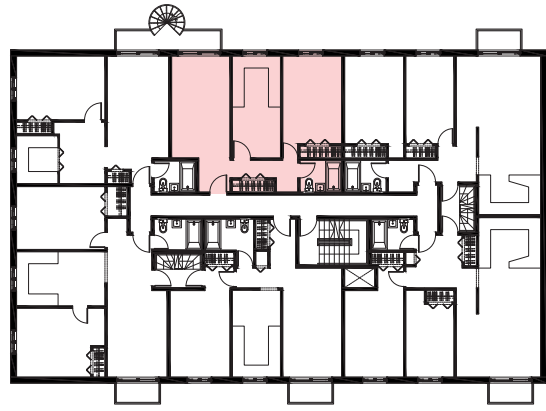

DOMAINE LAURENTIEN
ARRONDISSEMENT AHUNTSIC-CARTIERVILLE
OCTOBRE 2022

PLAN ÉTAGE TYPE
échelle 1/8" = 1'-0"

UNITÉ TYPE 1
échelle 1/4" = 1'-0"

UNITÉ TYPE 2
échelle 1/4" = 1'-0"

UNITÉ TYPE 3
échelle 1/4" = 1'-0"

maurice architecte
martel

UNITÉ TYPE 4
échelle 1/4" = 1'-0"

UNITÉ TYPE 5
échelle 1/4" = 1'-0"

UNITÉ TYPE 6
échelle 1/4" = 1'-0"