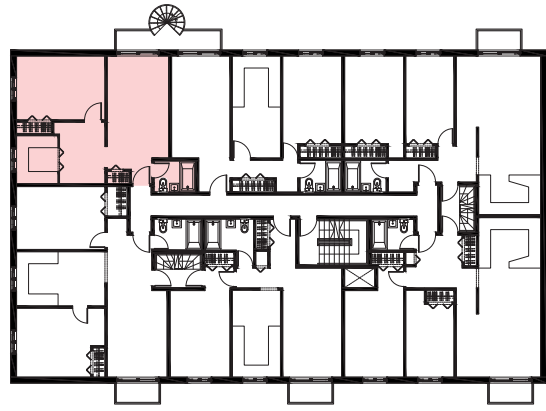

DOMAINE LAURENTIEN
ARRONDISSEMENT AHUNTSIC-CARTIERVILLE
OCTOBRE 2022

PLAN ÉTAGE TYPE
échelle 1/8" = 1'-0"

UNITÉ TYPE 1
échelle 1/4" = 1'-0"

UNITÉ TYPE 2
échelle 1/4" = 1'-0"

UNITÉ TYPE 3
échelle 1/4" = 1'-0"

maurice architecte
martel

UNITÉ TYPE 4
échelle 1/4" = 1'-0"

UNITÉ TYPE 5
échelle 1/4" = 1'-0"

UNITÉ TYPE 6
échelle 1/4" = 1'-0"