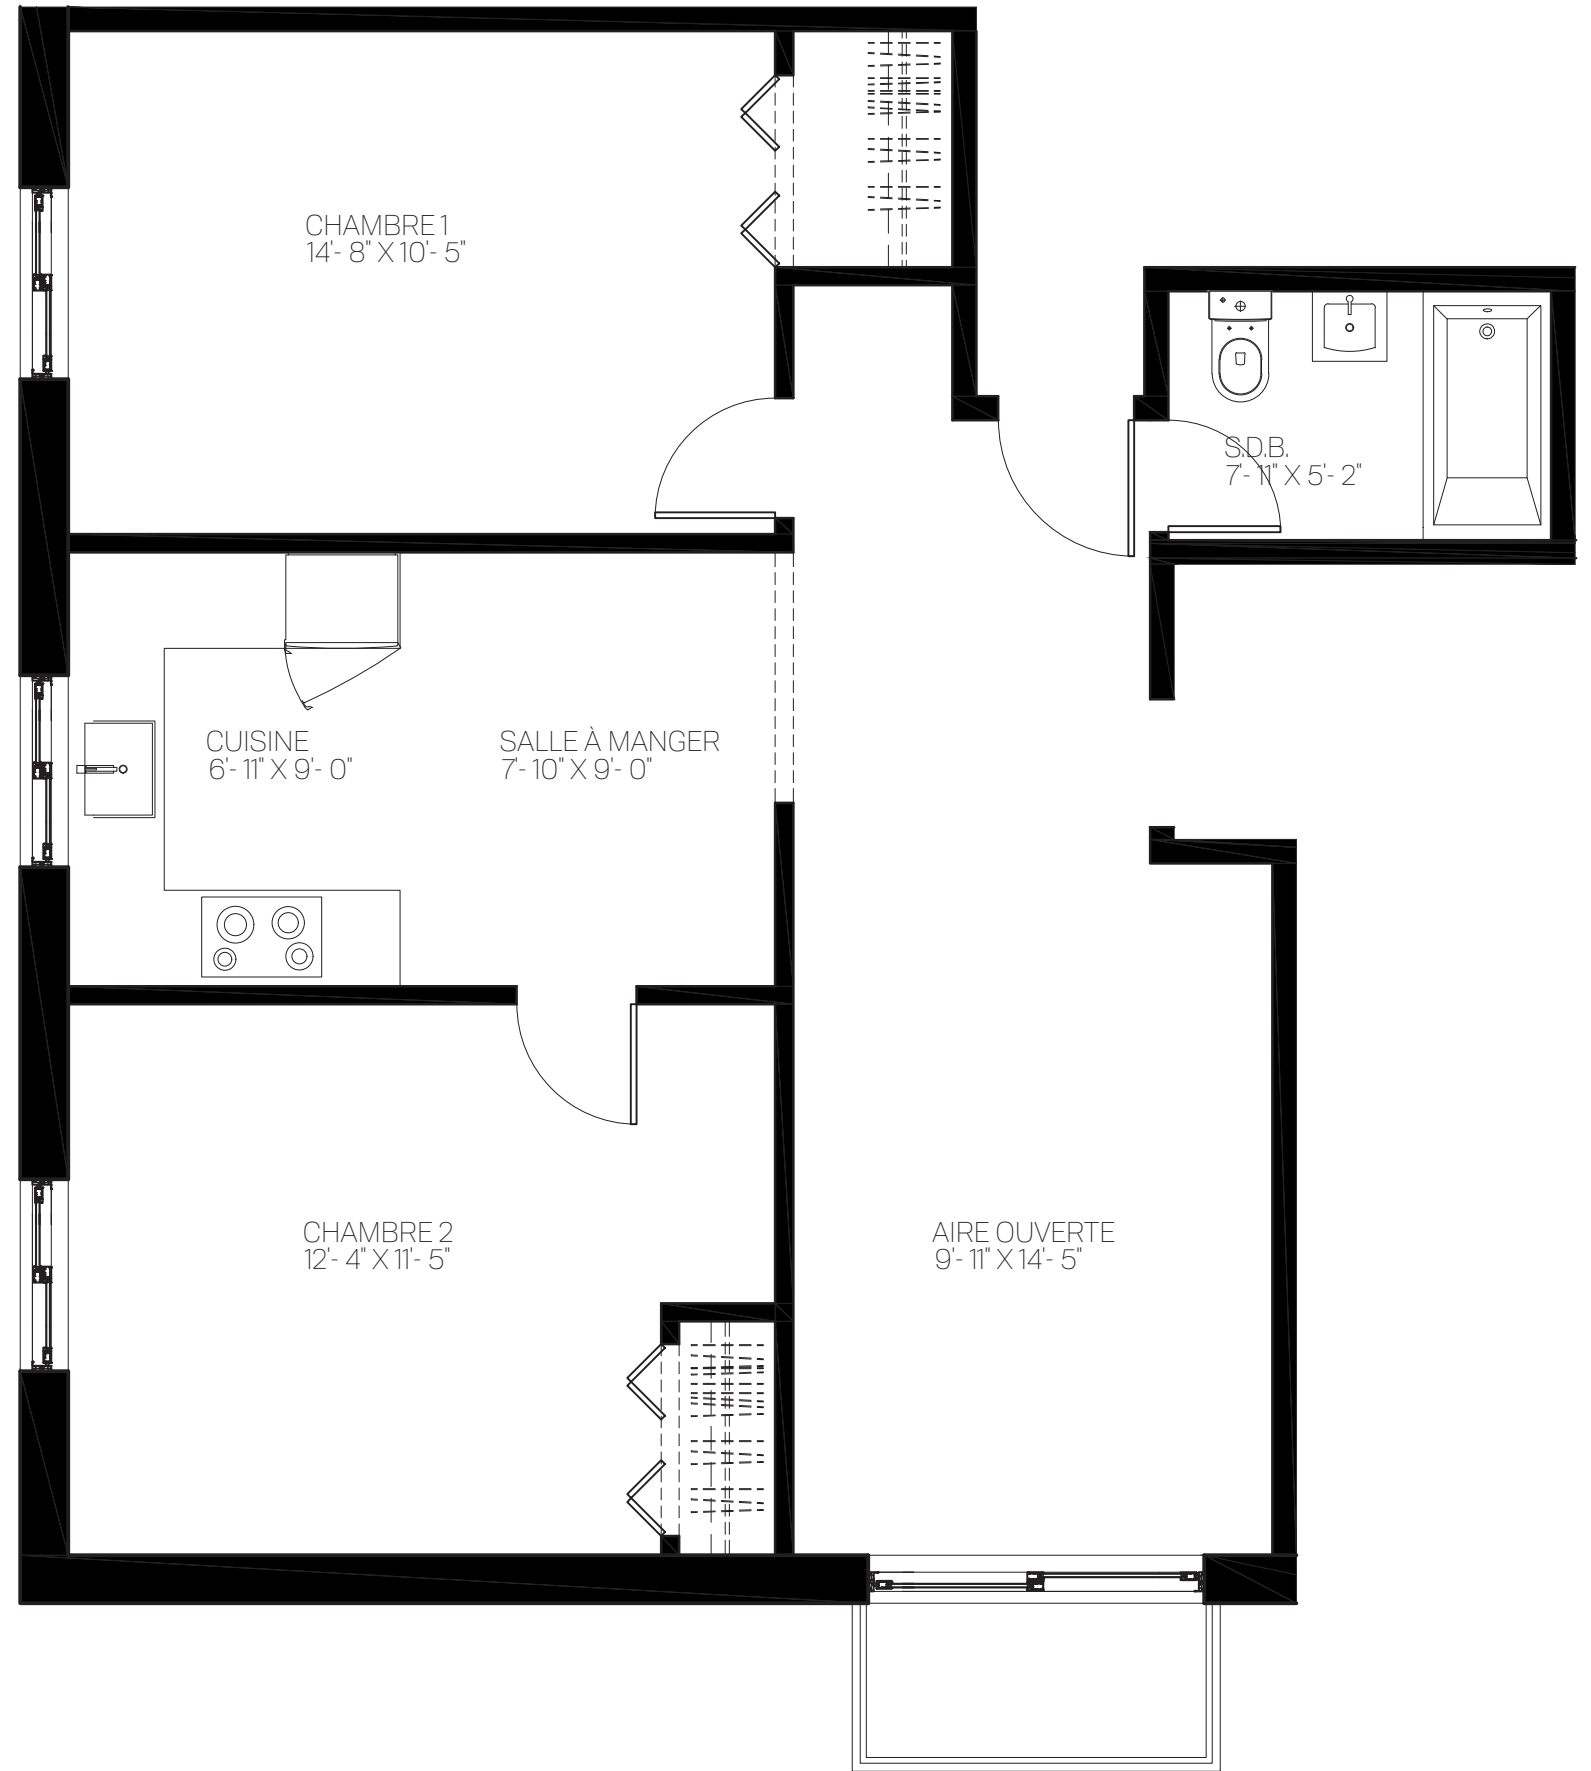

DOMAINE LAURENTIEN
ARRONDISSEMENT AHUNTSIC-CARTIERVILLE
OCTOBRE 2022

PLAN ÉTAGE TYPE
échelle 1/8" = 1'-0"

UNITÉ TYPE 1
échelle 1/4" = 1'-0"

UNITÉ TYPE 2
échelle 1/4" = 1'-0"

UNITÉ TYPE 3
échelle 1/4" = 1'-0"

maurice architecte
martel

UNITÉ TYPE 4
échelle 1/4" = 1'-0"

UNITÉ TYPE 5
échelle 1/4" = 1'-0"

UNITÉ TYPE 6
échelle 1/4" = 1'-0"