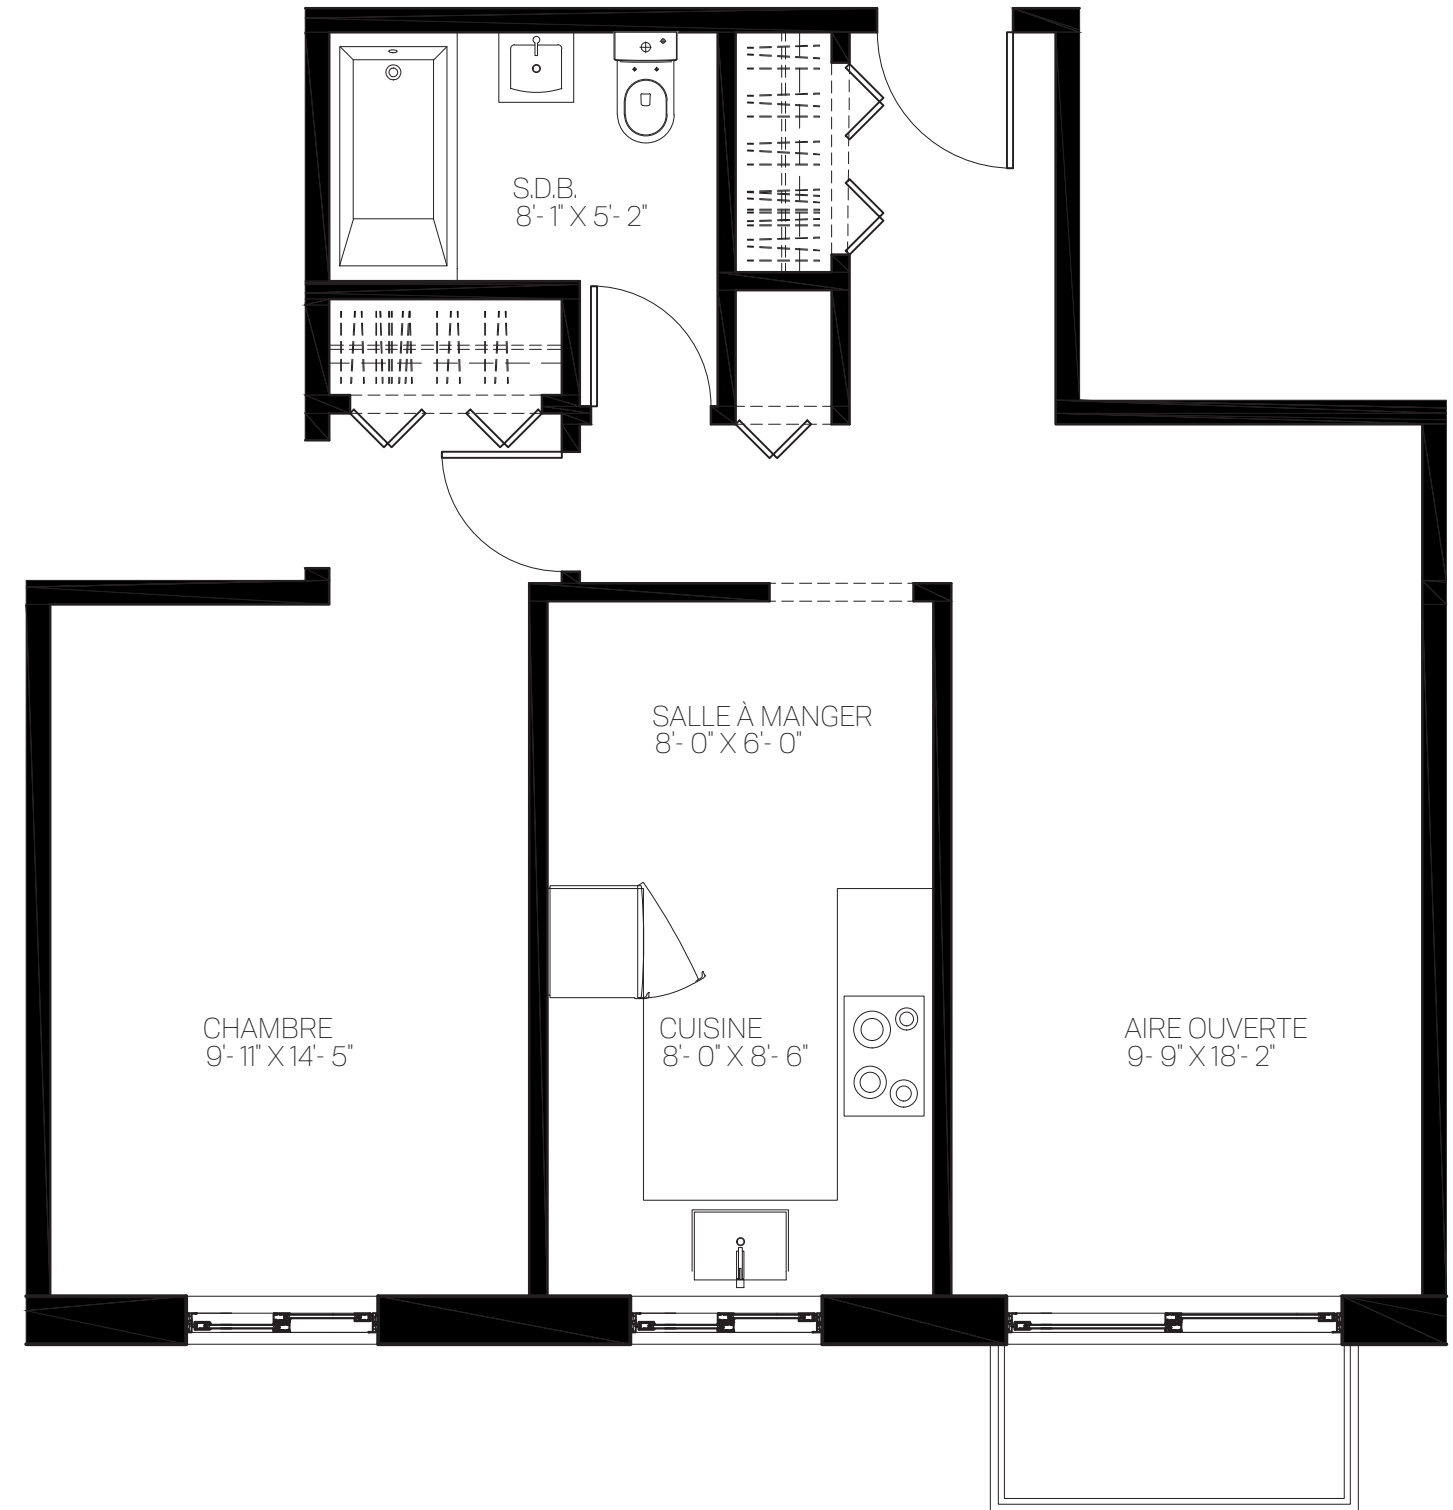

DOMAINE LAURENTIEN
ARRONDISSEMENT AHUNTSIC-CARTIERVILLE
OCTOBRE 2022

PLAN ÉTAGE TYPE
échelle 1/8" = 1'-0"

UNITÉ TYPE 1
échelle 1/4" = 1'-0"

UNITÉ TYPE 2
échelle 1/4" = 1'-0"

UNITÉ TYPE 3
échelle 1/4" = 1'-0"

maurice architecte
martel

UNITÉ TYPE 4
échelle 1/4" = 1'-0"

UNITÉ TYPE 5
échelle 1/4" = 1'-0"

UNITÉ TYPE 6
échelle 1/4" = 1'-0"