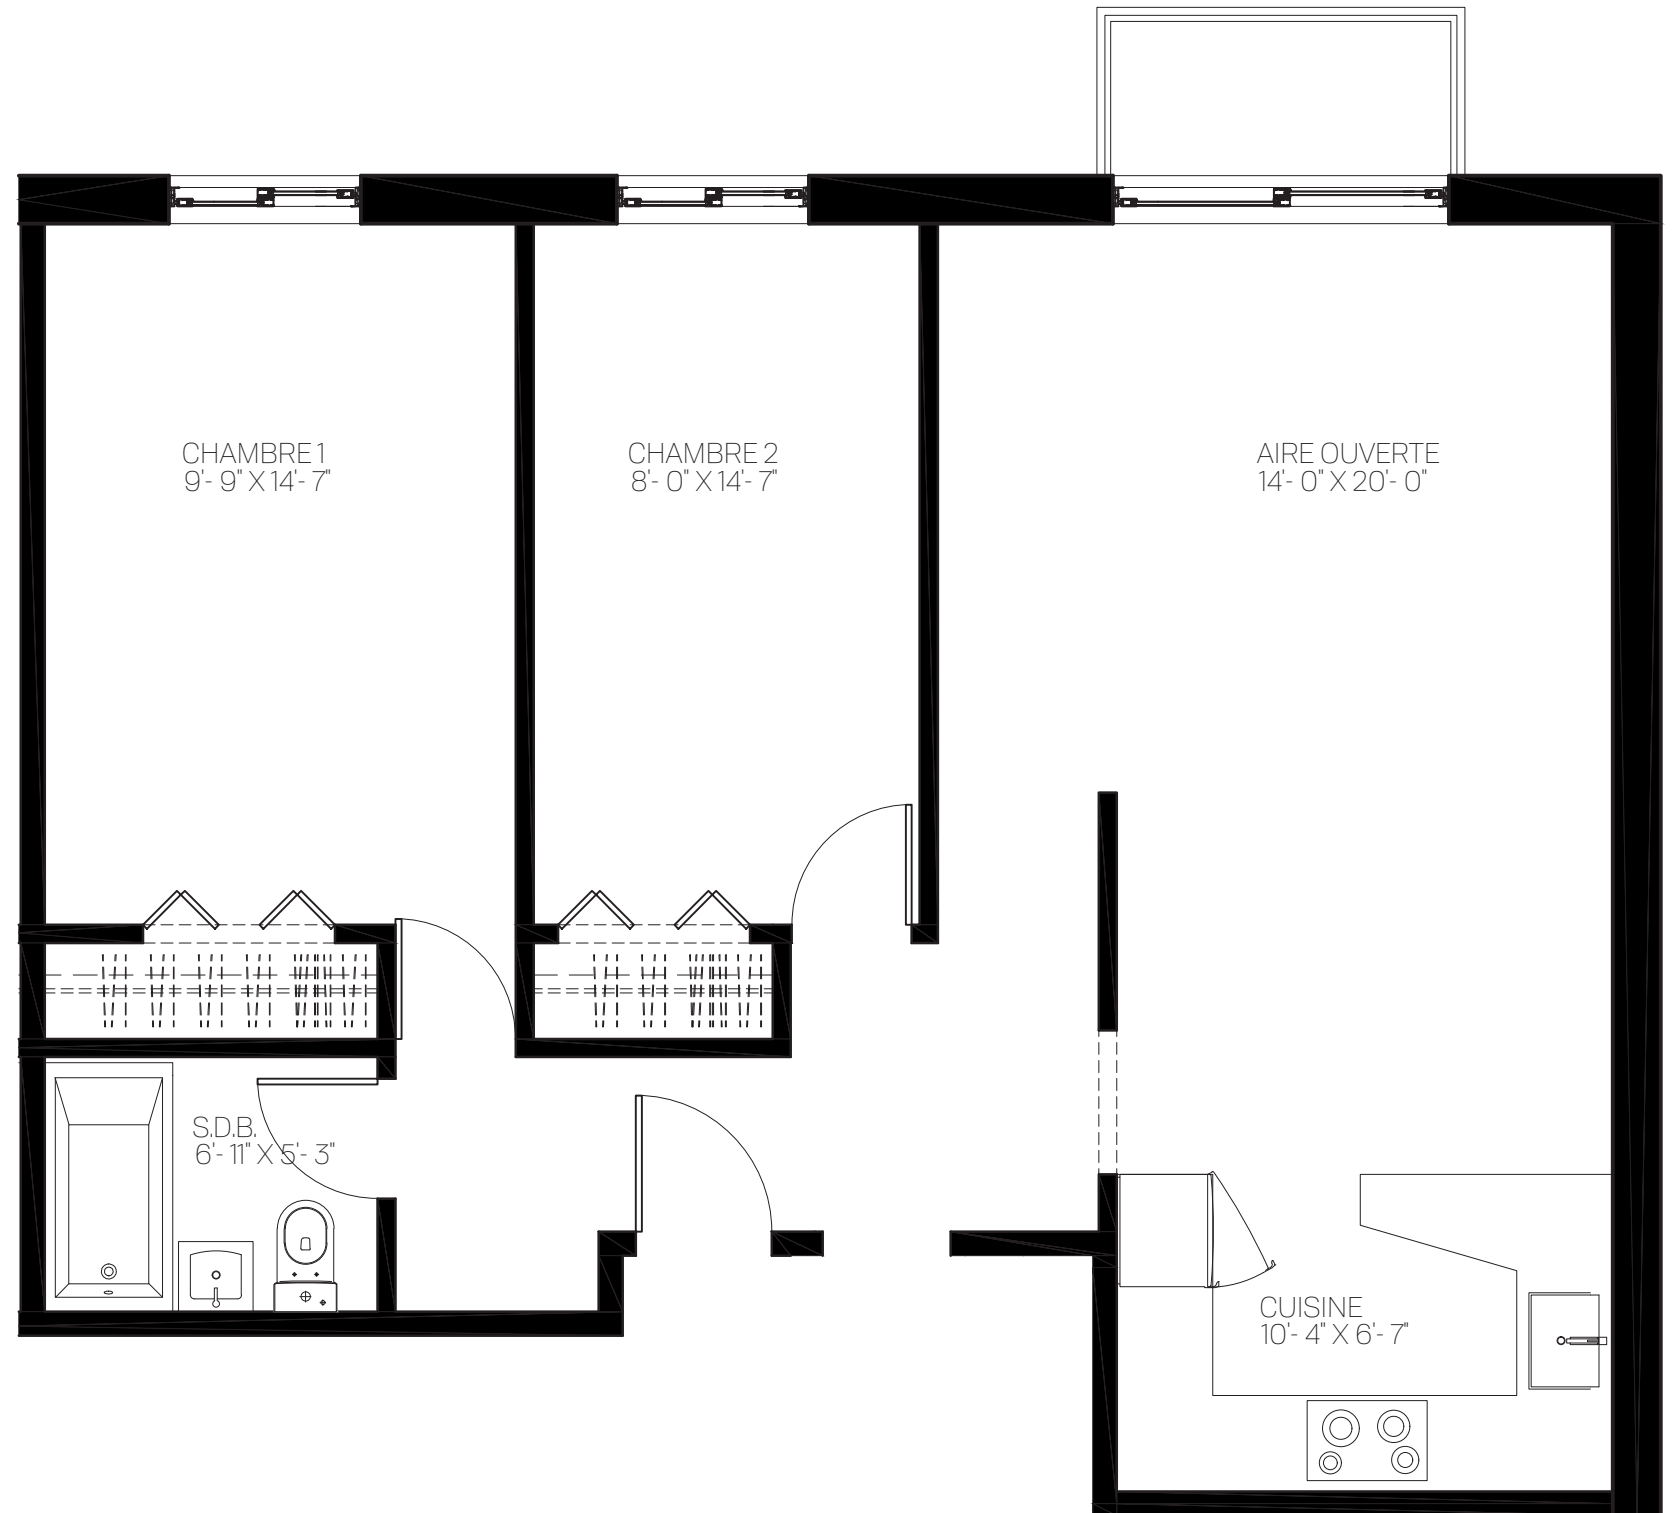

DOMAINE LAURENTIEN
ARRONDISSEMENT AHUNTSIC-CARTIERVILLE
OCTOBRE 2022

PLAN ÉTAGE TYPE
échelle 1/8" = 1'-0"

UNITÉ TYPE 1
échelle 1/4" = 1'-0"

UNITÉ TYPE 2
échelle 1/4" = 1'-0"

UNITÉ TYPE 3
échelle 1/4" = 1'-0"

maurice architecte
martel

UNITÉ TYPE 4
échelle 1/4" = 1'-0"

UNITÉ TYPE 5
échelle 1/4" = 1'-0"

UNITÉ TYPE 6
échelle 1/4" = 1'-0"