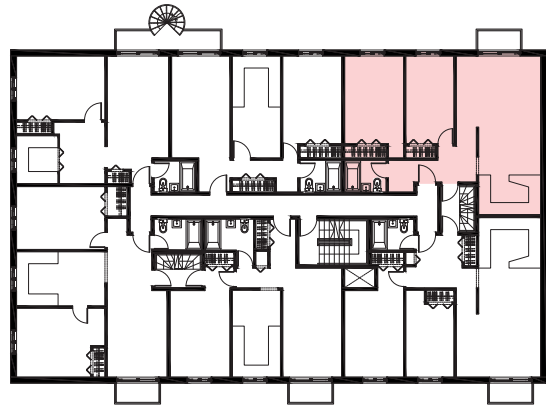

DOMAINE LAURENTIEN
ARRONDISSEMENT AHUNTSIC-CARTIERVILLE
OCTOBRE 2022

PLAN ÉTAGE TYPE
échelle 1/8" = 1'-0"

UNITÉ TYPE 1
échelle 1/4" = 1'-0"

UNITÉ TYPE 2
échelle 1/4" = 1'-0"

UNITÉ TYPE 3
échelle 1/4" = 1'-0"

maurice architecte
martel

UNITÉ TYPE 4
échelle 1/4" = 1'-0"

UNITÉ TYPE 5
échelle 1/4" = 1'-0"

UNITÉ TYPE 6
échelle 1/4" = 1'-0"